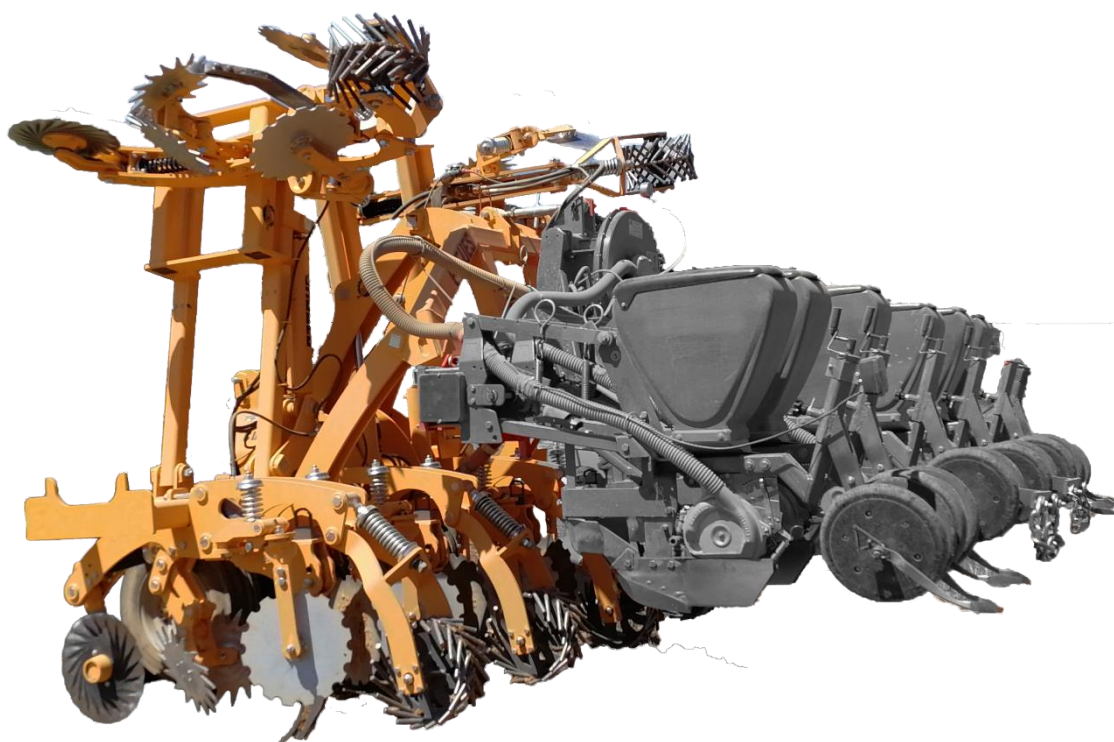

BAGÜES

CustomStrip

LAVOURA EM TIRAS PARA SEMENTEIRA DE MILHO/GIRASSOL (STRIP TILL)

A largura de fila pode-se ajustar à máquina do semeador.

| Nº de linhas | Chassis | Peso | P.V.P. |
|--------------|------------|----------|----------|
| 4 | Fixo | 1.400 Kg | 16 936 € |
| 6 | Articulado | 2.800 Kg | 26 724 € |
| 7 | Articulado | 3.100 Kg | 30 111 € |
| 8 | Articulado | 3.400 Kg | 33 492 € |

*Engate de 3 pontos elevador para semeador..... 4 667 €

*Engate rebocado aos 3 pontos, rodas e lança especial 8 536 €

*Equipamento de INJEÇÃO DE ADUBO granulado ou líquido..... Consultar

Preços sujeitos a IVA à taxa legal em vigor e à eco taxa quando devida. Esta tabela anula todas as anteriores e poderá ser alterada sem aviso prévio.