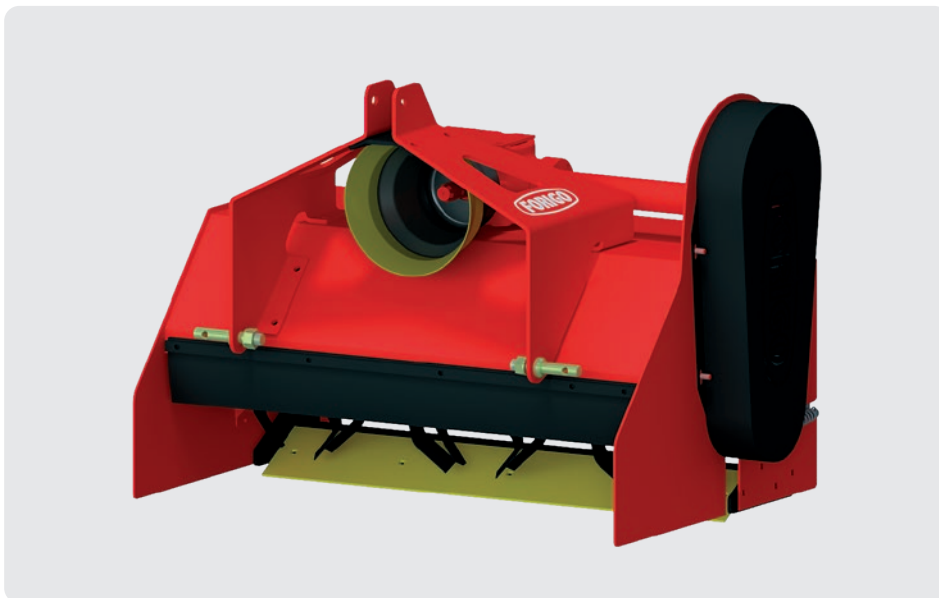

Potencia **HP 20÷50**
kW 15÷37

Máquina base:

- Engate aos 3 pontos cat. 1ª
- Redutor de 1 velocidade para P.T.O 540 rpm
- Transmissão por correias trapezoidais dentadas
- **Rotor montado em rolamentos oscilantes**
- Sistema de lubrificação fácil
- **Rotor Ø370 mm com falanges e desmontável**
- **Alta velocidade do rotor, até 750 rpm**
- Grande distância entre o rotor e o capot
- Capot traseiro ajustável com manivelas
- **Sistema de elevação de cama com lâmina anti-desgaste e reversível**
- Cardam standard ligação ao trator 1"3/8 Z=6

Modelo	Largura de trabalho		Largura total		Utensílio	Peso	Preço
	cm	(inch)	cm	(inch)			
SPD25 - 100	100	39	112	44	40	245	€ 5 473
SPD25 - 120	120	47	132	52	48	270	€ 6 283
SPD25 - 140	140	55	152	60	56	290	€ 7 177

Entrada do cardam do lado do trator

	Standard	Opcional	Código	€uro
	1"3/8 Z=6	1"3/8 Z=8 (Russia)	F0014000	€ 217

Comprimento do cardam todo fechado 850mm

Potencia **HP 40÷100**
kW 30÷74

Máquina base:

- Engate aos 3 pontos cat. 2ª
- Redutor de 1 velocidade para P.T.O 540 rpm
- Transmissão lateral com corrente em banho de óleo
- Transmissão do lado oposto em banho de óleo
- Rotor Ø430 mm com falanges e desmontável
- Alta velocidade do rotor, até 800 rpm
- Esticador automático de molas
- Retenores tipo cassete em banho de óleo no rotor
- Grande distância entre o rotor e o capot
- Capot traseiro ajustável com manivelas
- Sistema de elevação de cama com lâmina anti-desgaste e reversível
- Cardam com fusível SB ligação ao trator 1"3/8 Z=6

Entrada do cardam do lado do trator

	Standard	Opcional	Código	€uro
	1"3/8 Z=6	1"3/8 Z=8 (Russia)	F0014000	€ 217

Comprimento do cardam todo fechado 850mm