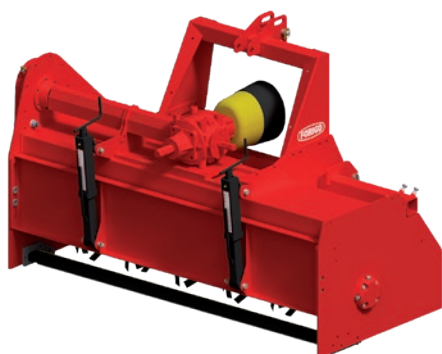

Potencia **HP 20÷50**
kW 15÷37

Máquina base:

- Engate aos 3 pontos cat. 1ª
- Redutor de 1 velocidade para P.T.O 540 rpm
- Transmissão por correias trapezoidais dentadas
- **Rotor montado em rolamentos oscilantes**
- Sistema de lubrificação fácil
- **Rotor Ø370 mm com falanges e desmontável**
- **Alta velocidade do rotor, até 750 rpm**
- Grande distância entre o rotor e o capot
- Capot traseiro ajustável com manivelas
- **Sistema de elevação de cama com lâmina anti-desgaste e reversível**
- Cardam standard ligação ao trator 1"3/8 Z=6

Entrada do cardam do lado do trator

	Standard	Opcional	Código	€uro
	1"3/8 Z=6	1"3/8 Z=8 (Russia)	F0014000	€ 217

Comprimento do cardam todo fechado 850mm

Potencia **HP 40÷100**
kW 30÷74

Máquina base:

- Engate aos 3 pontos cat. 2ª
- Redutor de 1 velocidade para P.T.O 540 rpm
- Transmissão lateral com corrente em banho de óleo
- Transmissão do lado oposto em banho de óleo
- Rotor Ø430 mm com falanges e desmontável
- Alta velocidade do rotor, até 800 rpm
- Esticador automático de molas
- Retenores tipo cassete em banho de óleo no rotor
- Grande distância entre o rotor e o capot
- Capot traseiro ajustável com manivelas
- Sistema de elevação de cama com lâmina anti-desgaste e reversível
- Cardam com fusível SB ligação ao trator 1"3/8 Z=6

Modelo	Largura de trabalho		Largura total		Utensílio	Peso	Preço
	cm	(inch)	cm	(inch)	n.	kg	€uro
SPD35 - 130	130	51	146	57	52	480	€ 10 471
SPD35 - 150	150	59	166	65	60	510	€ 10 757
SPD35 - 170	170	67	186	73	68	555	€ 10 946
SPD35 - 185	185	73	201	79	72	580	€ 11 135
SPD35 - 200	200	79	216	85	80	600	€ 11 504
SPD35 - 230	230	91	246	97	92	650	€ 12 167