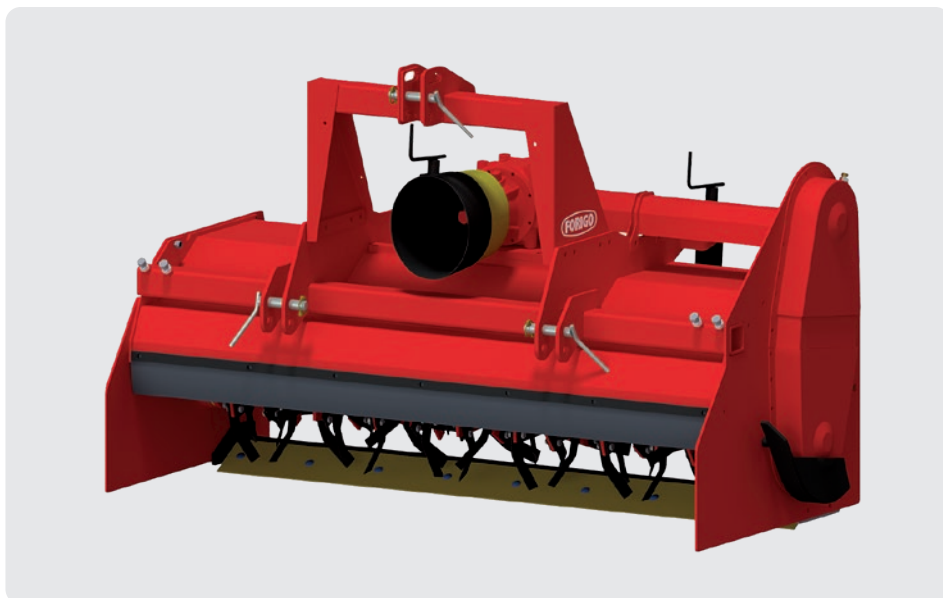

Potencia **HP 20÷50**
kW 15÷37

Máquina base:

- Engate aos 3 pontos cat. 1ª
- Redutor de 1 velocidade para P.T.O 540 rpm
- Transmissão por correias trapezoidais dentadas
- **Rotor montado em rolamentos oscilantes**
- Sistema de lubrificação fácil
- **Rotor Ø370 mm com falanges e desmontável**
- **Alta velocidade do rotor, até 750 rpm**
- Grande distância entre o rotor e o capot
- Capot traseiro ajustável com manivelas
- **Sistema de elevação de cama com lâmina anti-desgaste e reversível**
- Cardam standard ligação ao trator 1"3/8 Z=6

Entrada do cardam do lado do trator

	Standard	Opcional	Código	€uro
	1"3/8 Z=6	1"3/8 Z=8 (Russia)	F0014000	€ 217

Comprimento do cardam todo fechado 850mm

Potencia **HP 40÷100**
kW 30÷74

Máquina base:

- Engate aos 3 pontos cat. 2ª
- Redutor de 1 velocidade para P.T.O 540 rpm
- Transmissão lateral com corrente em banho de óleo
- Transmissão do lado oposto em banho de óleo
- Rotor Ø430 mm com falanges e desmontável
- Alta velocidade do rotor, até 800 rpm
- Esticador automático de molas
- Retenores tipo cassete em banho de óleo no rotor
- Grande distância entre o rotor e o capot
- Capot traseiro ajustável com manivelas
- Sistema de elevação de cama com lâmina anti-desgaste e reversível
- Cardam com fusível SB ligação ao trator 1"3/8 Z=6

Modelo	Largura de trabalho		Largura total		Utensílio	Peso	Preço
	cm	(inch)	cm	(inch)	n.	kg	€uro
SPD35 - 130	130	51	146	57	52	480	€ 10 471
SPD35 - 150	150	59	166	65	60	510	€ 10 757
SPD35 - 170	170	67	186	73	68	555	€ 10 946
SPD35 - 185	185	73	201	79	72	580	€ 11 135
SPD35 - 200	200	79	216	85	80	600	€ 11 504
SPD35 - 230	230	91	246	97	92	650	€ 12 167

Entrada do cardam do lado do trator

	Standard	Opcional	Código	€uro
	1"3/8 Z=6	1"3/8 Z=8 (Russia)	F0014000	€ 217

Comprimento do cardam todo fechado 850mm