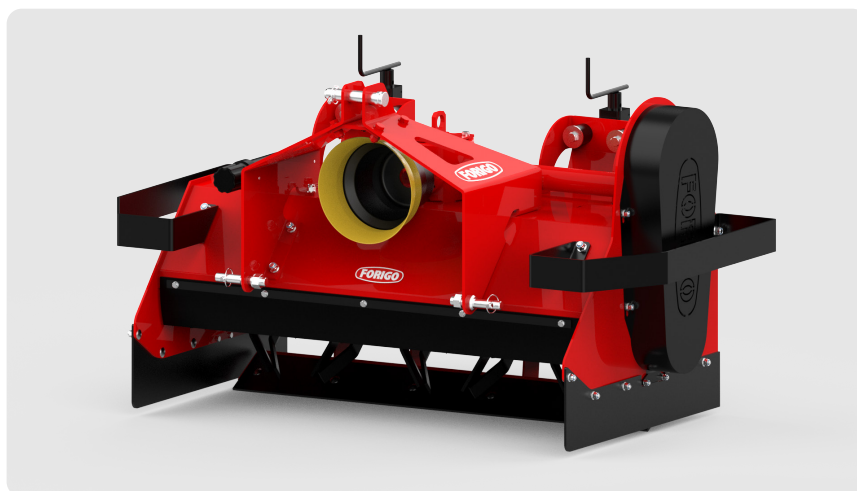

HP 20 - 50
KW 15 - 37

Máquina base:

- Engate aos 3 pontos cat. 1
- Redutor de 1 velocidade para TDF 540 rpm
- Transmissão por correias dentadas
- **Rotor montado em rolamentos oscilantes**
- **Sistema de lubrificação fácil**
- **Rotor Ø420 mm com falanges e desmontável**
- **Alta velocidade do rotor, até 750 rpm**
- Grande distância entre o rotor e o capot
- Capot traseiro ajustável com manivelas
- **Sistema de elevação de cama com lâmina anti-desgaste e reversível**
- Cardam com fusível SB ligação ao trator 1"3/8 Z=6

Modelo	Largura de trabalho		Largura total		Utensilio	Peso		Preço
	cm	inch	cm	inch		kg	lbs	
SPD25-100	100	39	112	44	40	270	595	6 309
SPD25-120	120	47	132	52	48	295	650	7 217
SPD25-140	140	55	152	60	56	315	694	8 124
SPD25-160	160	63	172	68	64	340	750	9 032

Entrada do cardam do lado do trator

	Modelo	€uro
	Entrada lateral do trator 1"3/8 Z=6	Standard
CA031300		243

HP 40 - 100
KW 30 - 74

Máquina base

- Engate aos 3 pontos cat. 2
- Redutor de 1 velocidade para TDF 540 rpm
- Transmissão lateral com corrente em banho de óleo
- **Transmissão do lado oposto em banho de óleo**
- **Rotor Ø430 mm com falanges e desmontável**
- **Alta velocidade do rotor, até 800 rpm**
- **Esticador automático de molas**
- **Retentores tipo cassete em banho de óleo no rotor**
- Grande distância entre o rotor e o capot
- Capot traseiro ajustável com manivelas
- **Sistema de elevação de cama com lâmina anti-desgaste e reversível**
- **Cardam com fusível SB ligação ao trator 1"3/8 Z=6**

Entrada do cardam do lado do trator

			Modello	€uro
	Entrada lateral do trator 1"3/8 Z=6		Standard	
	Entrada lateral do trator 1"3/8 Z=8 (Europa de Este)		CA031400	243