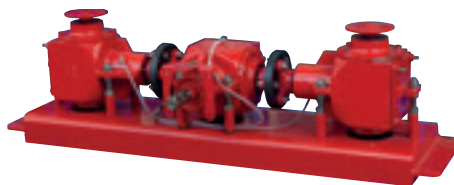

Grupo de distribuição