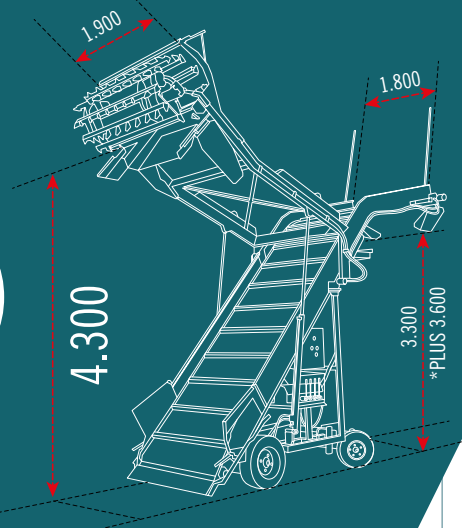

GONELLA F.LLI

Tabella de preços

MODELO

4-160

MODELO

4-190

MODELO

5-190

MODELO

6-190

		€	O P C I O N A L					
			*PLUS 3600	MUSTANG		DYNAMIC	TS ENDURO	CORRENTE INOX
 Eléctrico	10,5 KW	19 292,00 €	571,00 €	7,5 KW 443,00 €	11 KW 1 479,00 €	1 048,00 €	1 572,00 €	1 164,00 €
 Diesel	36 HP	27 916,00 €		---	---			

		€	O P C I O N A L					
			*PLUS 3600	MUSTANG		DYNAMIC	TS ENDURO	CORRENTE INOX
 Eléctrico	10,5 KW	20 118,00 €	571,00 €	7,5 KW 443,00 €	11 KW 1 479,00 €	1 048,00 €	1 572,00 €	1 164,00 €
 Diesel	36 HP	28 730,00 €		---	---			

		€	O P C I O N A L					
			*PLUS 3600	MUSTANG		DYNAMIC	TS ENDURO	CORRENTE INOX
 Eléctrico	10,5 KW	20 583,00 €	571,00 €	7,5 KW 443,00 €	11 KW 1 479,00 €	1 048,00 €	1 572,00 €	1 164,00 €
 Diesel	36 HP	29 196,00 €		---	---			