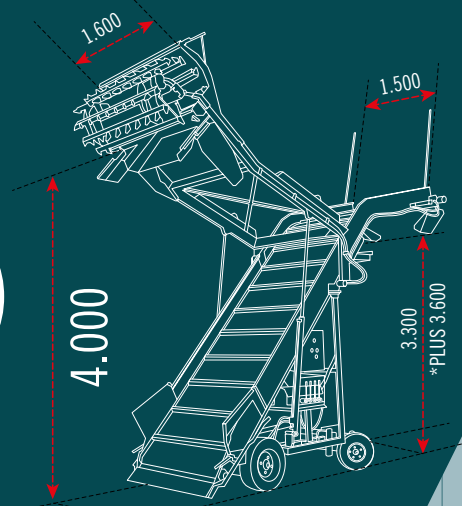

GONELLA F.LLI

Tabella de preços

MODELO

4-160

MODELO

4-190

MODELO

5-190

MODELO

6-190

		€	O P C I O N A L					
			*PLUS 3600	MUSTANG		DYNAMIC	TS ENDURO	CORRENTE INOX
 Eléctrico	10,5 KW	19 292,00 €	571,00 €	7,5 KW 443,00 €	11 KW 1 479,00 €	1 048,00 €	1 572,00 €	1 164,00 €
 Diesel	36 HP	27 916,00 €		---	---			

		€	O P C I O N A L					
			*PLUS 3600	MUSTANG		DYNAMIC	TS ENDURO	CORRENTE INOX
 Eléctrico	10,5 KW	20 118,00 €	571,00 €	7,5 KW 443,00 €	11 KW 1 479,00 €	1 048,00 €	1 572,00 €	1 164,00 €
 Diesel	36 HP	28 730,00 €		---	---			

		€	O P C I O N A L					
			*PLUS 3600	MUSTANG		DYNAMIC	TS ENDURO	CORRENTE INOX
 Eléctrico	10,5 KW	20 583,00 €	571,00 €	7,5 KW 443,00 €	11 KW 1 479,00 €	1 048,00 €	1 572,00 €	1 164,00 €
 Diesel	36 HP	29 196,00 €		---	---			