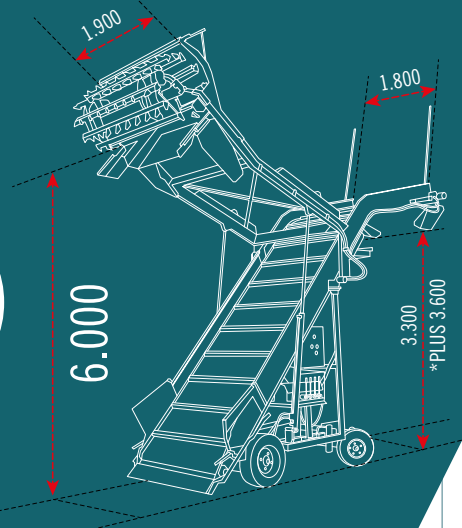

GONELLA F.LLI

Tabella de preços

MODELO

4-160

MODELO

4-190

MODELO

5-190

MODELO

6-190

		€	O P C I O N A L					
			*PLUS 3600	MUSTANG		DYNAMIC	TS ENDURO	CORRENTE INOX
 Eléctrico	10,5 KW	19 292,00 €	571,00 €	7,5 KW 443,00 €	11 KW 1 479,00 €	1 048,00 €	1 572,00 €	1 164,00 €
 Diesel	36 HP	27 916,00 €		---	---			

		€	O P C I O N A L					
			*PLUS 3600	MUSTANG		DYNAMIC	TS ENDURO	CORRENTE INOX
 Eléctrico	10,5 KW	20 118,00 €	571,00 €	7,5 KW 443,00 €	11 KW 1 479,00 €	1 048,00 €	1 572,00 €	1 164,00 €
 Diesel	36 HP	28 730,00 €		---	---			

		€	O P C I O N A L					
			*PLUS 3600	MUSTANG		DYNAMIC	TS ENDURO	CORRENTE INOX
 Eléctrico	10,5 KW	20 583,00 €	571,00 €	7,5 KW 443,00 €	11 KW 1 479,00 €	1 048,00 €	1 572,00 €	1 164,00 €
 Diesel	36 HP	29 196,00 €		---	---			