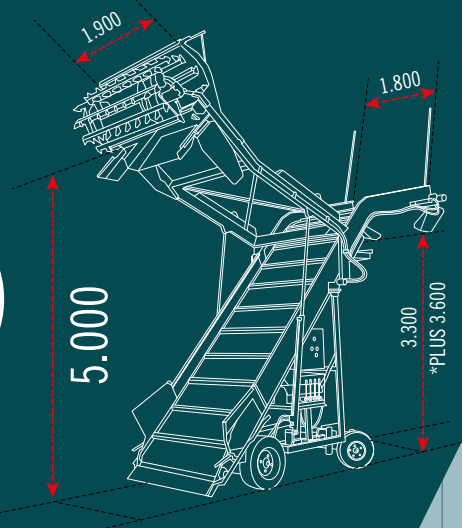

GONELLA F.LLI

Tabella de preços

MODELO

4-160

MODELO

4-190

MODELO

5-190

MODELO

6-190

		€	O P C I O N A L					
			*PLUS 3600	MUSTANG		DYNAMIC	TS ENDURO	CORRENTE INOX
 Eléctrico	10,5 KW	19 292,00 €	571,00 €	7,5 KW 443,00 €	11 KW 1 479,00 €	1 048,00 €	1 572,00 €	1 164,00 €
 Diesel	36 HP	27 916,00 €		---	---			

		€	O P C I O N A L					
			*PLUS 3600	MUSTANG		DYNAMIC	TS ENDURO	CORRENTE INOX
 Eléctrico	10,5 KW	20 118,00 €	571,00 €	7,5 KW 443,00 €	11 KW 1 479,00 €	1 048,00 €	1 572,00 €	1 164,00 €
 Diesel	36 HP	28 730,00 €		---	---			

		€	O P C I O N A L					
			*PLUS 3600	MUSTANG		DYNAMIC	TS ENDURO	CORRENTE INOX
 Eléctrico	10,5 KW	20 583,00 €	571,00 €	7,5 KW 443,00 €	11 KW 1 479,00 €	1 048,00 €	1 572,00 €	1 164,00 €
 Diesel	36 HP	29 196,00 €		---	---			