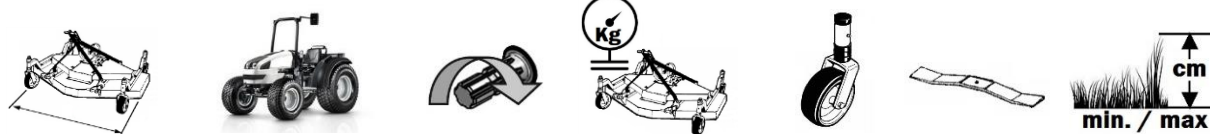

LAWN RD (my 2021)

cortador de erva
para tratores de/a : 20-40 CV

VERSÃO STANDARD:

- montagem traseira

SOB PEDIDO, AVISAR NO MOMENTO DO PEDIDO:

- montagem dianteira (com aumento de preço, ver opções)
- para os tratores reversíveis (sem aumento de preço)

DESCARGA TRASEIRA

	cm	CV	g/m · rpm	kg*	n. / Ø mm.	nr.	cm
--	----	----	-----------	-----	------------	-----	----

LAWN 120 RD	120	20-40	540	160	4 / Ø 210	3	3-10
LAWN 150 RD	150	25-40	540	175	4 / Ø 210	3	3-10
LAWN 180 RD	180	25-40	540	190	4 / Ø 210	3	3-10

*OS PESOS DAS MÁQUINAS INDICAM-SE SEM ACESSÓRIOS E OPCIONAIS

Equipamento de serie

- CARDAM
- 4 RODAS PIVOTANTES DE BORRACHA
- ESPAÇADORES DE AJUSTE DA ALTURA DE CORTE
- PROTEÇÕES DE SEGURANÇA

PREÇOS

LAWN 120 RD	€ 3 228
LAWN 150 RD	€ 3 315
LAWN 180 RD	€ 3 466

	A cm	B cm	C cm
• LAWN 120 RD	126	75	125
• LAWN 150 RD	152	75	125
• LAWN 180 RD	185	75	125