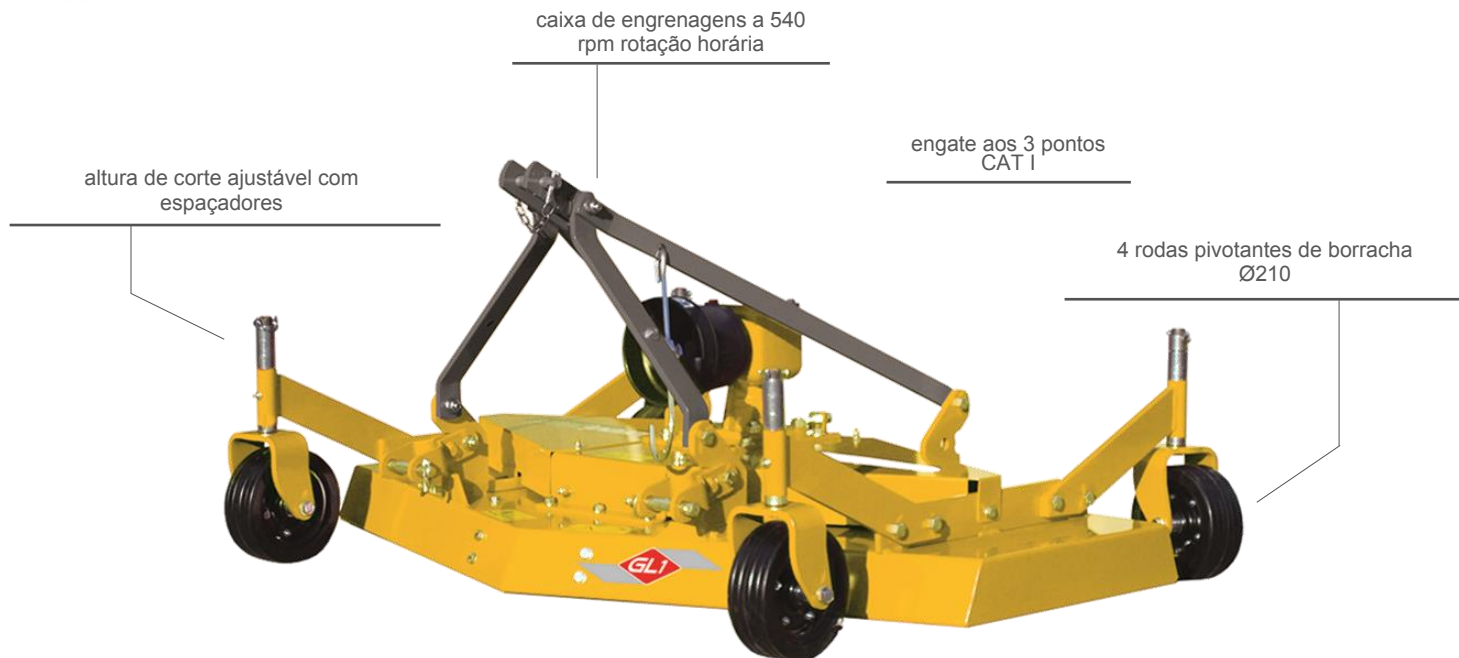

LAWN RD (my 2021)

cortador de erva
para tratores de/a : 20-40 CV

VERSÃO STANDARD:

- montagem traseira

SOB PEDIDO, AVISAR NO MOMENTO DO PEDIDO:

- montagem dianteira (com aumento de preço, ver opções)
- para os tratores reversíveis (sem aumento de preço)

DESCARGA TRASEIRA

	cm	CV	g/m · rpm	kg*	n. / Ø mm.	nr.	cm
--	----	----	-----------	-----	------------	-----	----

LAWN 120 RD	120	20-40	540	160	4 / Ø 210	3	3-10
LAWN 150 RD	150	25-40	540	175	4 / Ø 210	3	3-10
LAWN 180 RD	180	25-40	540	190	4 / Ø 210	3	3-10

*OS PESOS DAS MÁQUINAS INDICAM-SE SEM ACESSÓRIOS E OPCIONAIS

Equipamento de serie

- CARDAM
- 4 RODAS PIVOTANTES DE BORRACHA
- ESPAÇADORES DE AJUSTE DA ALTURA DE CORTE
- PROTEÇÕES DE SEGURANÇA

PREÇOS

LAWN 120 RD	€ 3 228
LAWN 150 RD	€ 3 315
LAWN 180 RD	€ 3 466