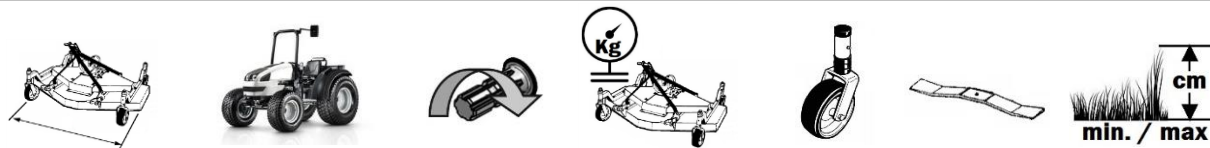

LAWN RD

cortador de erva
para tratores de/a : 20-40 CV

VERSÃO STANDARD:

- montagem traseira

SOB PEDIDO, AVISAR NO MOMENTO DO PEDIDO:

- montagem dianteira (com aumento de preço, ver opções)
- para os tratores reversíveis (sem aumento de preço)

DESCARGA TRASEIRA

	cm	CV	g/m · rpm	kg*	n. / Ø mm.	nr.	cm
LAWN 120 RD	120	20-40	540	160	4 / Ø 210	3	3-10
LAWN 150 RD	150	25-40	540	175	4 / Ø 210	3	3-10
LAWN 180 RD	180	25-40	540	190	4 / Ø 210	3	3-10

* OS PESOS DAS MÁQUINAS INDICAM-SE SEM ACESSÓRIOS E OPCIONAIS

Equipamento de serie

- CARDAM
- 4 RODAS PIVOTANTES DE BORRACHA
- ESPAÇADORES DE AJUSTE DA ALTURA DE CORTE
- PROTEÇÕES DE SEGURANÇA

PREÇOS

LAWN 120 RD	€ 3 701
LAWN 150 RD	€ 3 818
LAWN 180 RD	€ 3 940

ACESSÓRIOS