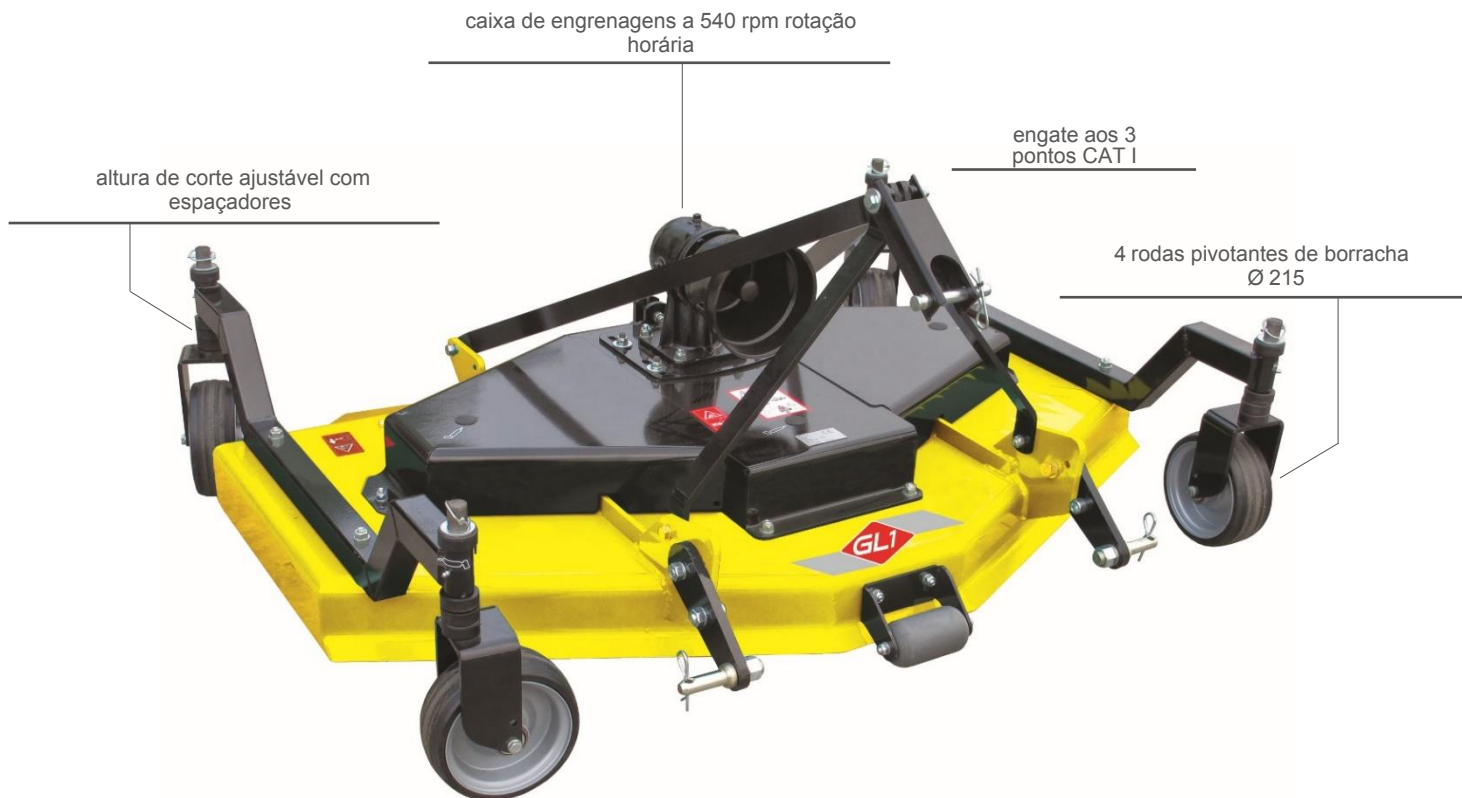

# LAWN RD

cortador de erva  
para tratores de/a : 15-30 CV

## DESCARGA TRASEIRA

	cm	CV	g/m · rpm	kg*	n. / Ø mm.	nr.	cm
LAWN 120 RD	120	15-30	540	180	4 / Ø 215	3	2,5-12
LAWN 150 RD	150	15-30	540	210	4 / Ø 215	3	2,5-12
LAWN 180 RD	180	15-30	540	234	4 / Ø 215	3	2,5-12

\*OS PESOS DAS MÁQUINAS INDICAM-SE SEM ACESSÓRIOS E OPCIONAIS

## Equipamento de serie

- N° 4 RODAS PIVOTANTES DE BORRACHA
- ESPAÇADORES DE AJUSTE DA ALTURA DE CORTE
- PROTEÇÕES DE SEGURANÇA **CE**