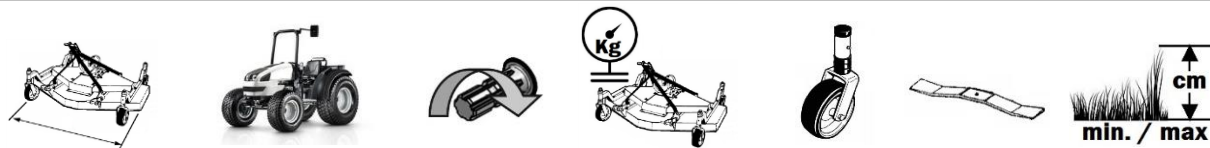

# LAWN RD

cortador de erva  
para tratores de/a : 15-30 CV

## DESCARGA TRASEIRA

	cm	CV	g/m · rpm	kg*	n. / Ø mm.	nr.	cm
LAWN 120 RD	120	15-30	540	180	4 / Ø 215	3	2,5-12
LAWN 150 RD	150	15-30	540	210	4 / Ø 215	3	2,5-12
LAWN 180 RD	180	15-30	540	234	4 / Ø 215	3	2,5-12