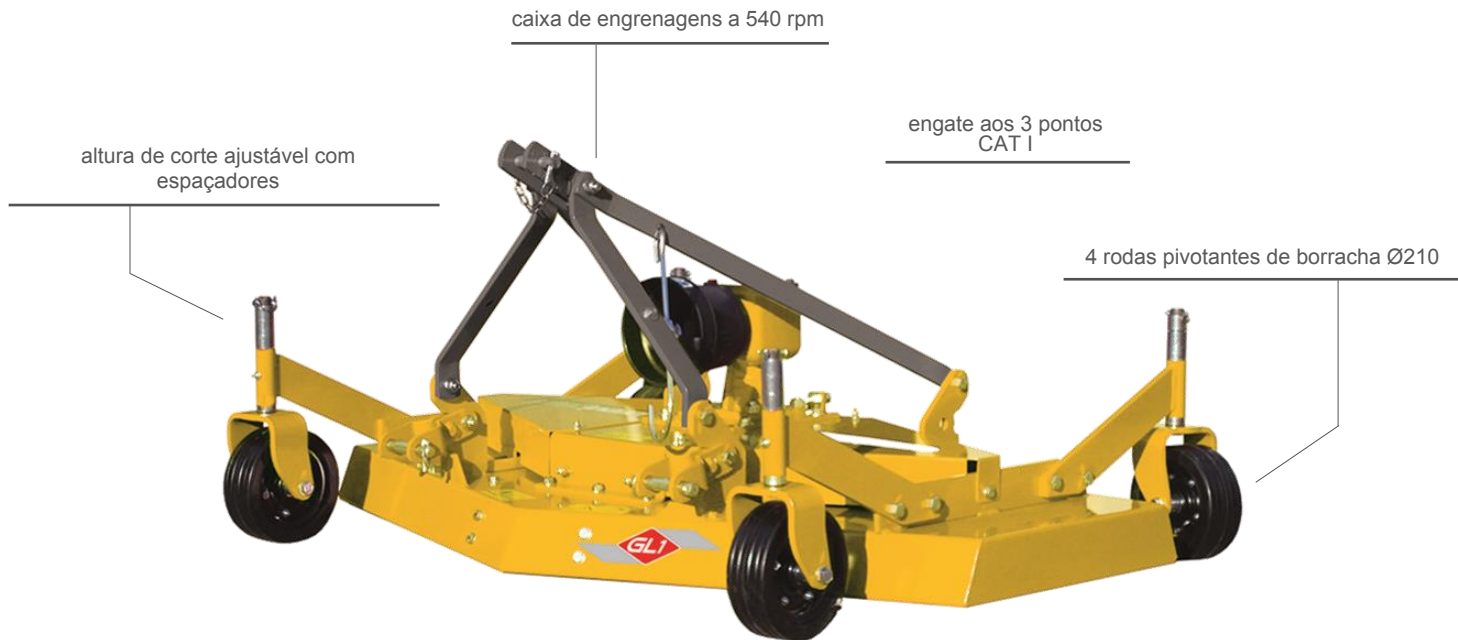

LAWN RD

cortador de erva
para tratores de/a : 20-40 CV

VERSÃO STANDARD:

- montagem traseira

SOB PEDIDO, AVISAR NO MOMENTO DO PEDIDO:

- montagem dianteira (com aumento de preço, ver opções)
- para os tratores reversíveis (sem aumento de preço)

DESCARGA TRASEIRA

	cm	CV	g/m · rpm	kg*	n. / Ø mm.	nr.	cm
LAWN 120 RD	120	20-40	540	160	4 / Ø 210	3	3-10
LAWN 150 RD	150	25-40	540	175	4 / Ø 210	3	3-10
LAWN 180 RD	180	25-40	540	190	4 / Ø 210	3	3-10

* OS PESOS DAS MÁQUINAS INDICAM-SE SEM ACESSÓRIOS E OPCIONAIS

Equipamento de serie

- CARDAM
- 4 RODAS PIVOTANTES DE BORRACHA
- ESPAÇADORES DE AJUSTE DA ALTURA DE CORTE
- PROTEÇÕES DE SEGURANÇA

PREÇOS

LAWN 120 RD	€ 3 701
LAWN 150 RD	€ 3 818
LAWN 180 RD	€ 3 940

ACESSÓRIOS

REF.

/MU

• KIT MULCHING **€ 414**

• CAIXA DE ENGRENAGENS 1000 R.P.M. **€ 402**

• CAIXA DE ENGRENAGENS 2000 R.P.M. **€ 885**

/PDP

• TDF TRASEIRA P/ MONTAGEM DIANTEIRA (NECESSÁRIO PARA A MONTAGEM FRONTAL) **€ 408**