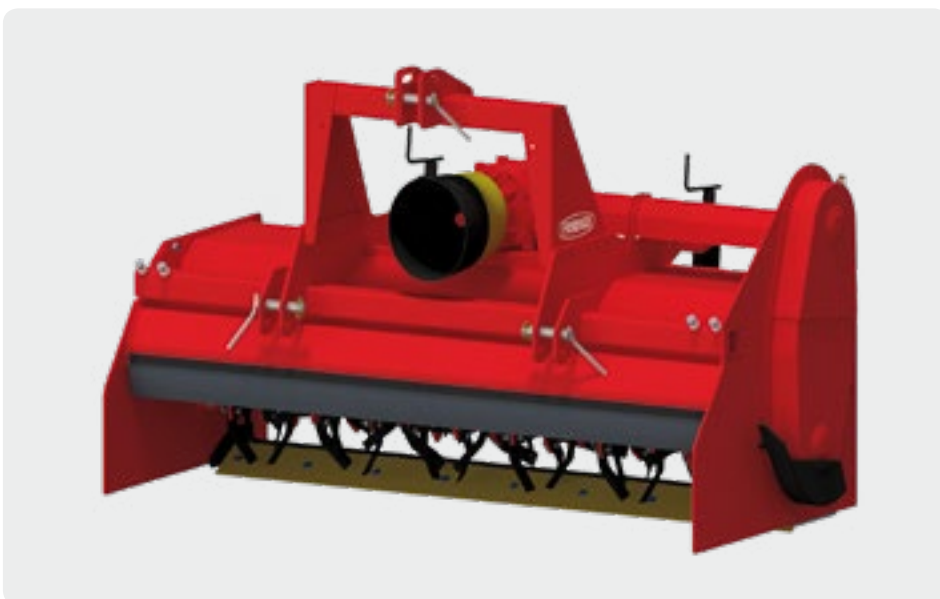

Potencia **HP 20÷50**  
**kW 15÷37****Máquina base:**

- Engate aos 3 pontos tipo 1
- Redutor de 1 velocidade para P.T.O 540 rpm
- Transmissão por correias trapezoidais dentadas
- **Rotor montado em rolamentos oscilantes**
- Sistema de lubrificação fácil
- **Rotor Ø370 mm com falanges e desmontável**
- **Alta velocidade do rotor, até 750 rpm**
- Grande distância entre o rotor e o capot
- Capot traseiro ajustável com manivelas
- **Sistema de elevação de cama com lâmina anti-desgaste e reversível**
- Cardam standard ligação ao trator 1"3/8 Z=6

Modelo	Largura de trabalho		Largura total		Utensílio n.	Peso kg	Preço €uro
	cm	(inch)	cm	(inch)			
<b>SPD25 - 100</b>	100	39	112	44	40	245	<b>4 495</b>
<b>SPD25 - 120</b>	120	47	132	52	48	270	<b>5 143</b>
<b>SPD25 - 140</b>	140	55	152	60	56	290	<b>5 874</b>

**Entrada do cardam do lado do trator**

	Standard	Opcional	Código	€uro
	1"3/8 Z=6	1"3/8 Z=8 (Russia)	F0014000	<b>173</b>

Comprimento do cardam todo fechado 850mm

Potencia **HP 40÷100**  
**kW 30÷74****Máquina base:**

- Engate aos 3 pontos tipo 2
- Redutor de 1 velocidade para P.T.O 540 rpm
- Transmissão lateral com corrente em banho de óleo
- Transmissão do lado oposto em banho de óleo
- Rotor Ø430 mm com falanges e desmontável
- Alta velocidade do rotor, até 800 rpm
- Esticador automático de molas
- Retentores tipo cassete em banho de óleo no rotor
- Grande distância entre o rotor e o capot
- Capot traseiro ajustável com manivelas
- Sistema de elevação de cama com lâmina anti-desgaste e reversível
- Cardam com fusível SB ligação ao trator 1"3/8 Z=6