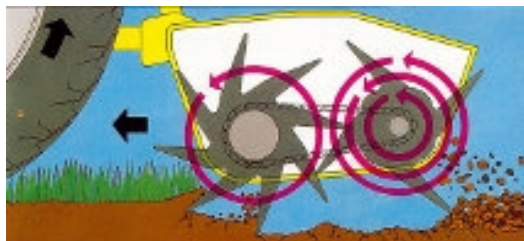

Dyna Drive

BOMFORD

ROTO-CULTIVADOR DINÂMICO (SEM LIGAÇÃO À TOMADA DE FORÇA)

MODELO	Largura trabalho	Potência exigida HP	PREÇO
DD-2000 S	2,0 m	70-100	11 687,00 €
DD-2600 S	2,6 m	80-120	13 216,00 €
DD-3000 S	3,0 m	90-130	14 674,00 €
DD-4000	4,0 m	120-150	21 797,00 €
DD-5000	5,0 m	140-180	23 957,00 €