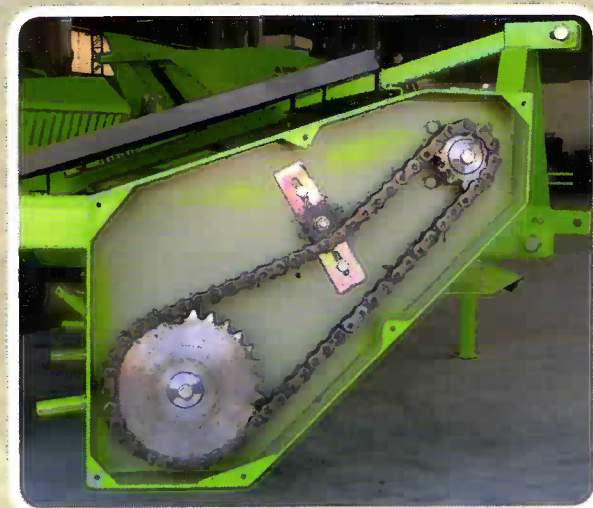

## Rastrillo hilerador de piedras

*RH-3000-R*

## CARACTERÍSTICAS

Anchura total	3 m
Anchura de labor	3 m
Peso	750 kg
T.D.F.	540 r.p.m.
Transmisión	Cadena
Disp. Seguridad	Limitador de par
N.º de púas	64 (recambiables)
Apto para circular por carretera en posición de trabajo	