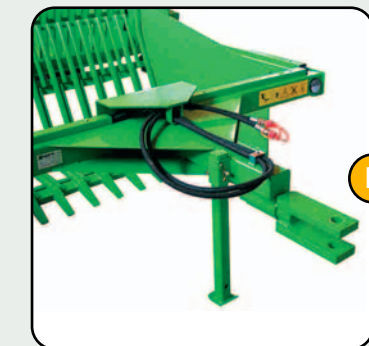

Despedregadoras de arrastre 1500/2000

Eficacia y alto rendimiento con piedras de grandes dimensiones

Las despedregadoras de arrastre son ideales para terrenos muy pedregosos con piedras de gran tamaño y en terrenos de nuevas implantaciones agrícolas.

Modelo 2000

A. Protección de ruedas

La posición de las ruedas se encuentra totalmente protegida. Su disposición a gran anchura y su tamaño aseguran una perfecta estabilidad tanto en el trabajo como en la descarga.

B. Regulación de profundidad desde el tractor

El sistema de enganche a los brazos del tractor permite regular la posición de trabajo desde el tractor.

C. Accionamiento hidráulico

Un solo cilindro hidráulico, descarga la parrilla sobre la tolva y la tolva sobre el terreno necesitando 1 sólo mando hidráulico de doble efecto.

La anchura total de la tolva permite una gran capacidad de carga de hasta 3.000 kg (mod. 2.000).

F. Construcción robusta y segura

Todos los puntos de giro van equipados con bulones en acero tratado para una mayor duración.